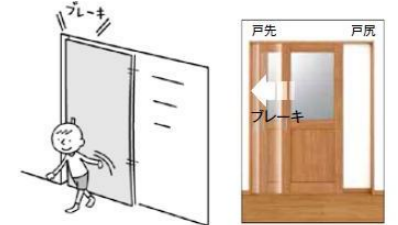

ブレーキ

閉めるときのみ衝撃音が出ないように、本体が枠にぶつかる前にブレーキがかかります。