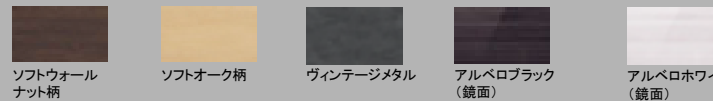

※画像はイメージです。組合せなどはお見積書をご確認ください。

イメージ画像扉柄

ヴィンテージメタル柄

水栓

マルチシングルレバーシャワー  
(メタルタイプ)(エコカチットあり)  
※シャワーヘッドは引き出せます。

吐水部を左右に首振りできま  
す。(画像はスゴピカタイプ)

本体キャビネット

パノラマスライドタイプ

タイプA

ウォールナット柄    チェリー柄    オーク柄    メープル柄

タイプC

ホワイトオーク柄    グレイッシュグリーン    ホワイト(鏡面)

タイプB

ソフトウォールナット柄    ソフトオーク柄    ヴィンテージメタル    アルベロブラック(鏡面)    アルベロホワイト(鏡面)

\*扉柄S/A/B/Cは  
価格が変わります。

ミラー

ヒーターレスでくもりにくいミラー  
『くもりシャット!』

電気代ゼロで、全面クリア。  
新感覚のミラーです。  
鏡の表面に、吸水性・親水性の  
ある膜をコーティング。  
狭い部分しか効果のなかった  
従来品(ヒーター)に対し、全面が  
くもりにくいため、お風呂上がりも  
鏡はいつもクリア。電気代も  
かからないので経済的です。

※3面鏡はセンターミラーのみ、2面鏡はメインミラーのみ。