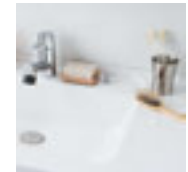

※画像はイメージです。組合せなどはお見積書をご確認ください。

イメージ画像扉柄

ヴィンテージメタル柄

水栓

マルチシングルレバーシャワー  
(メタルタイプ)(エコカチットあり)  
※シャワーヘッドは引き出せます。

吐水部を左右に首振りできま  
す。(画像はスゴピカタイプ)

本体キャビネット

パノラマスライドタイプ

カウンター

使いやすく、お手入れもラクなデザイン

(画像は幅900mm) ●ボール深さ:165mm 容量:12L

水に濡れた物を置くのに便利な  
ウェットエリア。継ぎ目や隙間がなく、  
汚れてもささっと拭くだけ。

掃除しにくいフチの  
隙間がない排水口。

扉柄バリエーション

タイプS

ブラックオーク柄    ネイビーオーク柄    ブルーグレーオーク柄

タイプA

ウォールナット柄    チェリー柄    オーク柄    メープル柄

タイプC

ホワイトオーク柄    グレイッシュグリーン    ホワイト(鏡面)

タイプB

ソフトウォールナット柄    ソフトオーク柄    ヴィンテージメタル    アルベロブラック(鏡面)    アルベロホワイト(鏡面)

\*扉柄S/A/B/Cは  
価格が変わります。

ミラー

ヒーターレスでくもりにくいミラー  
『くもりシャット!』

電気代ゼロで、全面クリア。  
新感覚のミラーです。  
鏡の表面に、吸水性・親水性の  
ある膜をコーティング。  
狭い部分しか効果のなかった  
従来品(ヒーター)に対し、全面が  
くもりにくいため、お風呂上がりも  
鏡はいつもクリア。電気代も  
かからないので経済的です。

※3面鏡はセンターミラーのみ、2面鏡はメインミラーのみ。