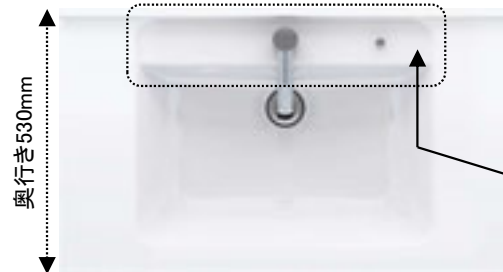

※画像はイメージです。組合せなどはお見積書をご確認ください。

イメージ画像扉柄

ヴィンテージメタル柄

水栓

マルチシングルレバーシャワー  
(メタルタイプ)(エコカチットあり)  
※シャワーヘッドは引き出せます。

吐水部を左右に首振りできま  
す。(画像はスゴピカタイプ)

本体キャビネット

パノラマスライドタイプ

カウンター

使いやすく、お手入れもラクなデザイン

(画像は幅900mm) ●ボール深さ:165mm 容量:12L

水に濡れた物を置くのに便利な  
ウェットエリア。継ぎ目や隙間がなく、  
汚れてもささっと拭くだけ。

掃除しにくいフチの  
隙間がない排水口。

扉柄バリエーション

タイプS

ブラックオーク柄    ネイビーオーク柄    ブルーグレーオーク柄