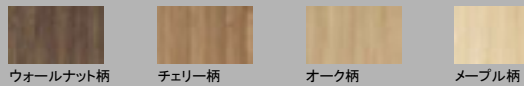

※画像はイメージです。組合せなどはお見積書をご確認ください。

イメージ画像扉柄

ヴィンテージメタル柄

水栓

マルチシングルレバーシャワー  
(メタルタイプ)(エコカチットあり)  
※シャワーヘッドは引き出せます。

吐水部を左右に首振りできま  
す。(画像はスゴピカタイプ)

本体キャビネット

パノラマスライドタイプ

カウンター

使いやすく、お手入れもラクなデザイン

(画像は幅900mm) ●ボール深さ:165mm 容量:12L

水に濡れた物を置くのに便利な  
ウェットエリア。継ぎ目や隙間がなく、  
汚れてもささっと拭くだけ。

掃除しにくいフチの  
隙間がない排水口。

扉柄バリエーション

タイプS

ブラックオーク柄    ネイビーオーク柄    ブルーグレーオーク柄

タイプA

ウォールナット柄    チェリー柄    オーク柄    メープル柄

タイプC

ホワイトオーク柄    グレイッシュグリーン    ホワイト(鏡面)

タイプB

ソフトウォールナット柄    ソフトオーク柄    ヴィンテージメタル    アルベロブラック(鏡面)    アルベロホワイト(鏡面)

\*扉柄S/A/B/Cは  
価格が変わります。

ミラー