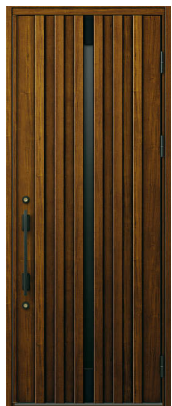

M06

1. Aタイプ
2. AR
   - AS
   - XN
   - YF
   - KX
   - Z9
   - W6

YF : キャラメルチーク

※扉の
上下部材色は
K2色となります。