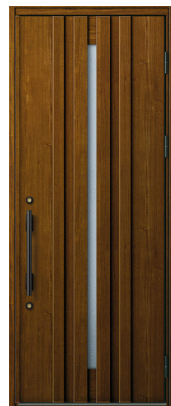

M08

1. Aタイプ
2. XN
   - YF
   - KX
   - Z9
   - W6

YF : キャラメルチーク