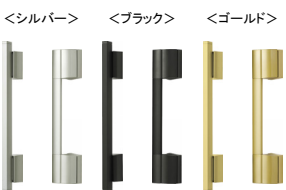

角型ストレートハンドル

ローアライアメントハンドル