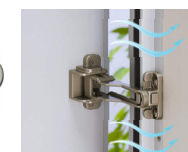

快適さをプラスする通風機構

ドアガード使用時の全閉状態でフックを押込むことで、ドアを少しだけ開けた状態で固定することができます。生活シーンにあわせ玄関の通風・換気が可能です。

※商品の色は、印刷の特性上、実物と多少異なる場合がありますのでご了承ください。