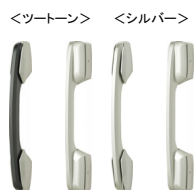

アーバンエッジ

(外観) (内観) (外観) (内観)