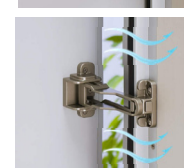

◆◆ ドアガード ◆◆

さらに安心をプラスするロック機構

ドアを閉じた状態でアーム部分を
受け側へスライドすることで
アームが「かんぬき」となり、ドア
をロックすることができます。

快適さをプラスする通風機構

ドアガード使用時の全開状態で
フックを押込むことで、ドアを少し
だけ開けた状態で固定すること
ができます。生活シーンにあわ
せ玄関の通風・換気が可能です。

※商品の色は、印刷の特性上、実物と多少異なる場合がありますのでご了承ください。