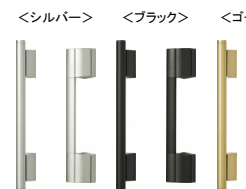

◆◆ ハンドル ◆◆

丸型ストレートハンドル