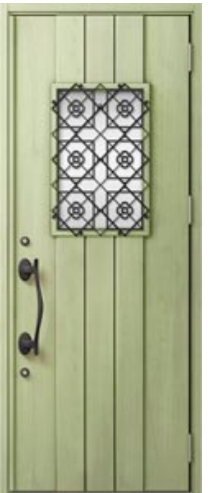

エクリュアイボリー  
設定色：6・7・11・12・  
14・15・27

D42型

アイリッシュパイン  
設定色：6・7・11・12・  
14・15・27

D43型

ハンドダウンチェリー  
設定色：6・7・11・12・  
14・15・27

D44型

アンティークオーク  
設定色：6・7・11・12・  
14・15・27

D45型