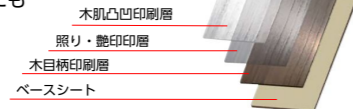

株式会社ウエブリーディング 標準仕様

インテリア建材 ラシッサ S

Interio

Lasissa S

十人十色の好みに対応できる柔軟性が魅力

木の風合いや色味を忠実に再現し、色彩学に基づいて誕生したクリエカラーは、どんな色とも相性のいいパーフェクトカラー。さまざまなインテリアアイテムとの組み合わせや、空間との調和など、仕上がりがイメージしやすいので、新築にもリフォームにも最適です。

把手

サークルB 表示錠

※カラー：シャインニッケル

サークルG 表示錠

※カラー：アイアンブラック

カラーバリエーション

クリエ アイボリー	クリエ ベール	クリエ ラスク	クリエ モカ	クリエ ダーク	プレシャス ホワイト

ブレーキ

閉めるときのみ衝撃音が出ないように、本体が枠にぶつかる前にブレーキがかかります。

リビングドア

□LGD/横木目 カスミガラス
□LGF/横木目 カスミガラス
□LGB/横木目 カスミガラス

居室・洗面・トイレ ※トイレは明り採り・表示錠付になります。

□LAB/横木目
□LAD/横木目
□LAF/横木目

クローゼット

□LAB/横木目

リビングドア

□LGG/縦木目 カスミガラス
□LHC/縦木目 カスミガラス
□LGK/縦木目 エッチングガラス
□LGH/縦木目 チェッカーガラス
□LGC/縦木目 カスミガラス
□LGJ/縦木目 チェッカーガラス
□LHB/縦木目 透明ガラス