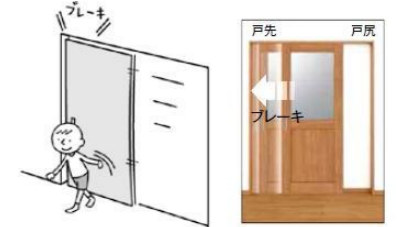

※カラー：シャインニッケル

サークルG 表示錠

※カラー：アイアンブラック

カラーバリエーション

クリエ アイボリー	クリエ ベール	クリエ ラスク	クリエ モカ	クリエ ダーク	プレシャス ホワイト

ブレーキ

閉めるときのみ衝撃音が出ないように、本体が枠にぶつかる前にブレーキがかかります。

リビングドア

□LGD/横木目 カスミガラス
□LGF/横木目 カスミガラス
□LGB/横木目 カスミガラス

居室・洗面・トイレ ※トイレは明り採り・表示錠付になります。

□LAB/横木目
□LAD/横木目
□LAF/横木目

クローゼット

□LAB/横木目

リビングドア

□LGG/縦木目 カスミガラス
□LHC/縦木目 カスミガラス
□LGK/縦木目 エッチングガラス
□LGH/縦木目 チェッカーガラス
□LGC/縦木目 カスミガラス
□LGJ/縦木目 チェッカーガラス
□LHB/縦木目 透明ガラス

居室・洗面・トイレ ※トイレは明り採り・表示錠付になります。

□LAA/縦木目
□LAC/縦木目
□LBB/縦木目
□LAG/縦木目

クローゼット

□LAA/縦木目

横木目

縦木目

※上記掲載の各写真・イラストはイメージです。見積内容とは異なる場合がありますので、ご注意ください。

◆お願い
 ・商品によっては、改良などにより仕様、寸法、カラーなどに多少の変更が生じる場合がありますのでご了承ください。
 ・商品写真は印刷のため、現物と若干異なりますので、実際の商品見本でお確かめください。
 ・商品写真は参考例です。実際に花瓶や小物等を置かれる場合は、落下等の事故がないよう取り扱いにご注意ください。
 ・表示価格は、商品代のみメーカー希望小売価格で、取付費・工事費、消費税、セット写真の小物など別途ご負担をお願いいたします。
 ・掲載内容及び写真・図版の無断転載はかたくお断りします。(許可なく転載・流用した場合、損害賠償が発生します。)