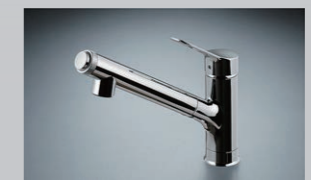

水栓金具

節水

一般地用

オールインワン浄水栓
AKタイプ・エコハンドル (カードリッジ1本付) P39
JFAK461SYXJG5U LIXIL製