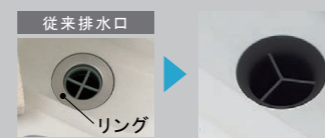

## キレイシンク

形がキレイ、色がキレイ、いつもキレイ。3つの「キレイ」がそろいました。

てまなし排水口

まな板スタンド付  
ワイヤーポケット

深さ約19.5cm  
※表示寸法は内寸法です。  
※水栓の位置は左右が選べます。

従来排水口  
リング

接合部のリングをなくした、すっきりとした排水口。汚れが溜まりやすい溝がないので、お手入れが簡単です。

## 食器洗い乾燥機

シルバー  
浅型タイプ (パネル材仕様) D83

NP45RS9SJGU パナソニック製

【主な特長】

ストリーム除菌洗浄	ソフト排気
予約タイマー	低温洗浄
乾燥キープ	

◆ストリーム除菌洗浄

50℃以上の高圧水流により、洗浄工程でしっかり除菌します。